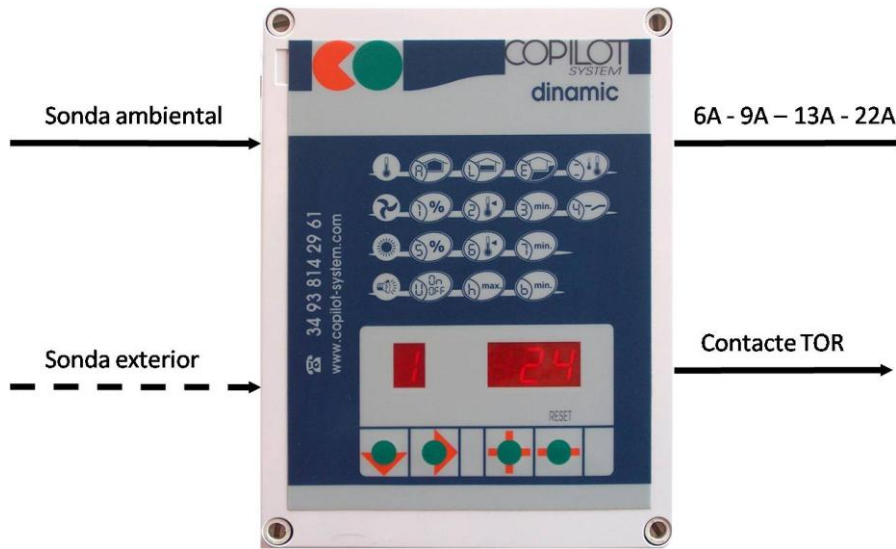

DADES TÈCNiques

PRESTACIONS

- **El funcionament més còmode.** El regulador **COPILOT DINAMIC** controla la ventilació dinàmica així com la seva corresponent entrada d'aire, la calefacció proporcional i la refrigeració. És capaç d'adaptar-se a qualsevol tipus de granja, amb diversos sistemes de ventilació. Està especialment dissenyat per a instal·lacions de porcí, gràcies a les seves funcions de control de niu. Al **COPILOT DINAMIC** hem deixat exclusivament les funcions essencials, per aconseguir un fàcil maneig. L'ús de les icones representades de forma molt intuïtiva facilita **les consultes ràpidament i amb eficàcia**. Oblidi's del manual!
- **Optimitzat.** Amb la connexió d'una sonda de temperatura exterior, **COPILOT DINAMIC** permet baixar anticipadament el nivell de ventilació: **les temperatures són més estables** i els corrents d'aire fred sobre els animals desapareixen. A més, diversos reguladors **COPILOT DINAMIC** comparteixen la mateixa sonda exterior.
- **Fiable.** Els sistemes de protecció més experimentats s'instal·len de sèrie en el **COPILOT DINAMIC**, garantint una fiabilitat excepcional. Així mateix, cada regulador controla **la seguretat del seus animals** mitjançant les funcions de vigilància de temperatura, d'alimentació elèctrica i opcionalment del consum.
- **Modular amb un preu ajustat.** **COPILOT DINAMIC** s'adapta a les seves necessitats, segons les característiques de la seva granja, gràcies a les diferents targetes disponibles opcionalment. D'aquesta manera, tan sols paga el què necessita i res més. Per a facilitar el servei postvenda del seu instal·lador, el **COPILOT DINAMIC** comparteix els mateixos components que d'altres models de la gama COPILOT CONTROL.

TARGETES D'AMPLIACIÓ

Calefacció i refrigeració

- 2 contactes TOR
- 2 sortides 0-10V
- Higrometria
- Temperatura local

Fins a 3 targetes addicionals!

Control de racionament o comptador

- 2 contactes TOR
- 2 entrades de comptador

Vigilància consum

- Entrada i sortida per ventilació 4A

Comunicació / centralització

- PC + mòdem
- Xarxa RS485

SUPERA LES EXIGÈNCIES DE LES PRINCIPALS NORMATIVES EUROPEES