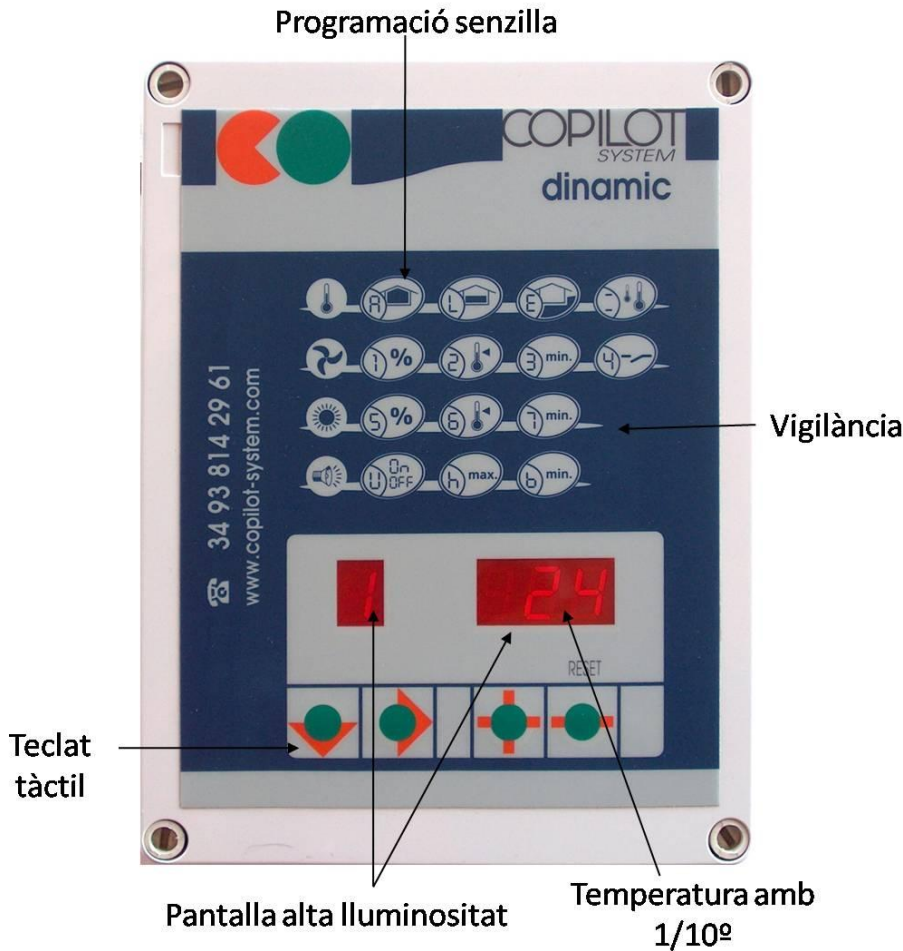

SUPERA LES EXIGÈNCIES DE LES PRINCIPALS NORMATIVES EUROPEES

DADES TÈCNiques

PRESTACIONS

- **El funcionament més còmode.** El regulador **COPILOT DINAMIC** controla la ventilació dinàmica així com la seva corresponent entrada d'aire, la calefacció proporcional i la refrigeració. És capaç d'adaptar-se a qualsevol tipus de granja, amb diversos sistemes de ventilació. Està especialment dissenyat per a instal·lacions de porcí, gràcies a les seves funcions de control de niu. Al **COPILOT DINAMIC** hem deixat exclusivament les funcions essencials, per aconseguir un fàcil maneig. L'ús de les icones representades de forma molt intuïtiva facilita **les consultes ràpidament i amb eficàcia**. Oblidi's del manual!
- **Optimitzat.** Amb la connexió d'una sonda de temperatura exterior, **COPILOT DINAMIC** permet baixar anticipadament el nivell de ventilació: **les temperatures són més estables** i els corrents d'aire fred sobre els animals desapareixen. A més, diversos reguladors **COPILOT DINAMIC** comparteixen la mateixa sonda exterior.
- **Fiable.** Els sistemes de protecció més experimentats s'instal·len de sèrie en el **COPILOT DINAMIC**, garantint una fiabilitat excepcional. Així mateix, cada regulador controla **la seguretat del seus animals** mitjançant les funcions de vigilància de temperatura, d'alimentació elèctrica i opcionalment del consum.
- **Modular amb un preu ajustat.** **COPILOT DINAMIC** s'adapta a les seves necessitats, segons les característiques de la seva granja, gràcies a les diferents targetes disponibles opcionalment. D'aquesta manera, tan sols paga el què necessita i res més. Per a facilitar el servei postvenda del seu instal·lador, el **COPILOT DINAMIC** comparteix els mateixos components que d'altres models de la gama COPILOT CONTROL.