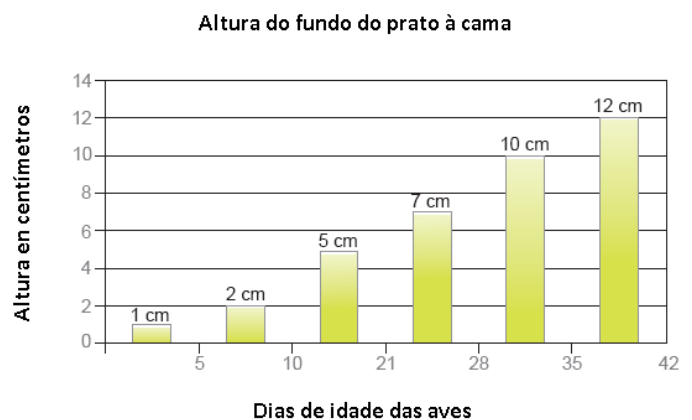

VANTAGENS

- Maior nº de posições.
- **Fácilmente adaptável** às linhas existentes.
- **Aumento da densidade** de aves em 14 %.
- **Saída constante de ração**, independentemente do piso e cama.
- **Menores rejeições** no matadouro